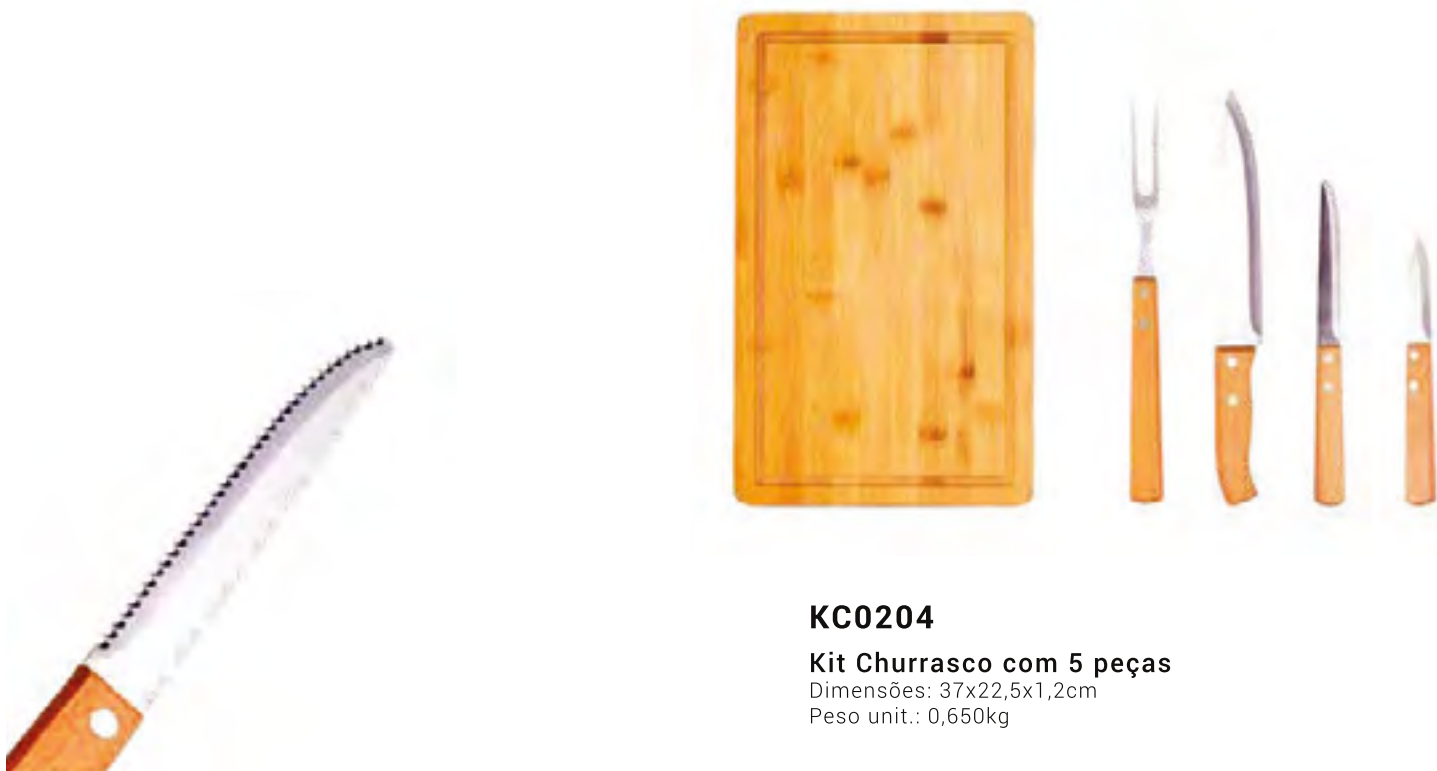

KIT CHURRASCO

KC0204

Kit Churrasco com 5 peças

Dimensões: 37x22,5x1,2cm

Peso unit.: 0,650kg