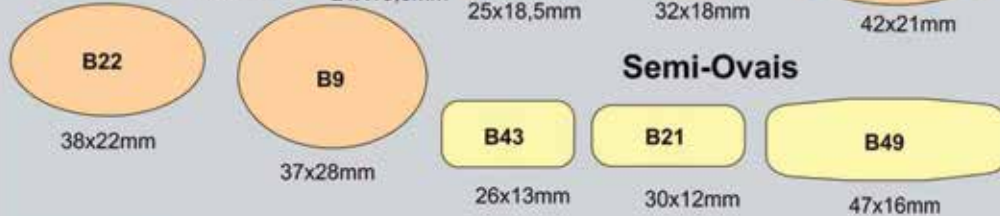

BOTTONS

REDONDOS

OVAIS

Semi-Ovais

ESCUDOS

Animais

BRASÕES

DIVERSOS

NATUREZA

CIDADES